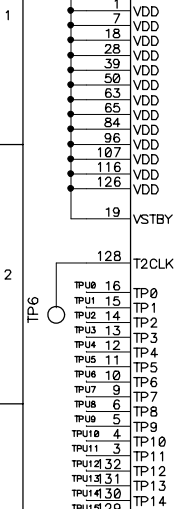

VCC

{Description}

RS232 Option

TTL Option