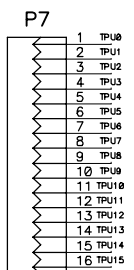

VCC

{Description}

RS232 Option

TTL Option