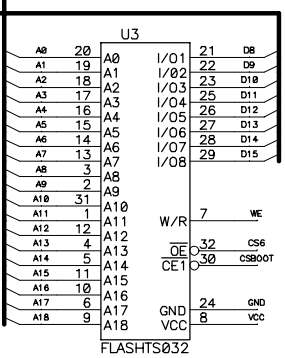

VCC

{Description}

RS232 Option

TTL Option