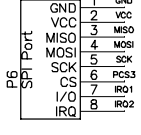

VCC

{Description}

RS232 Option

TTL Option