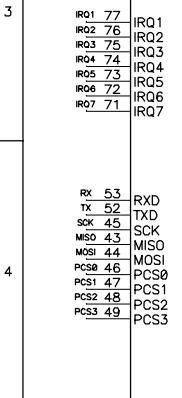

VCC

{Description}

RS232 Option

TTL Option