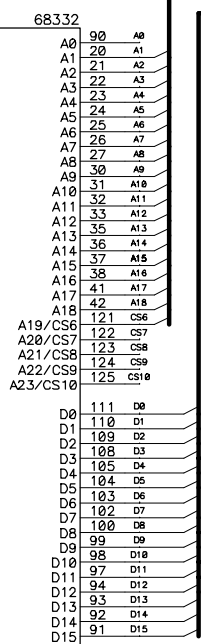

VCC

{Description}

RS232 Option

TTL Option